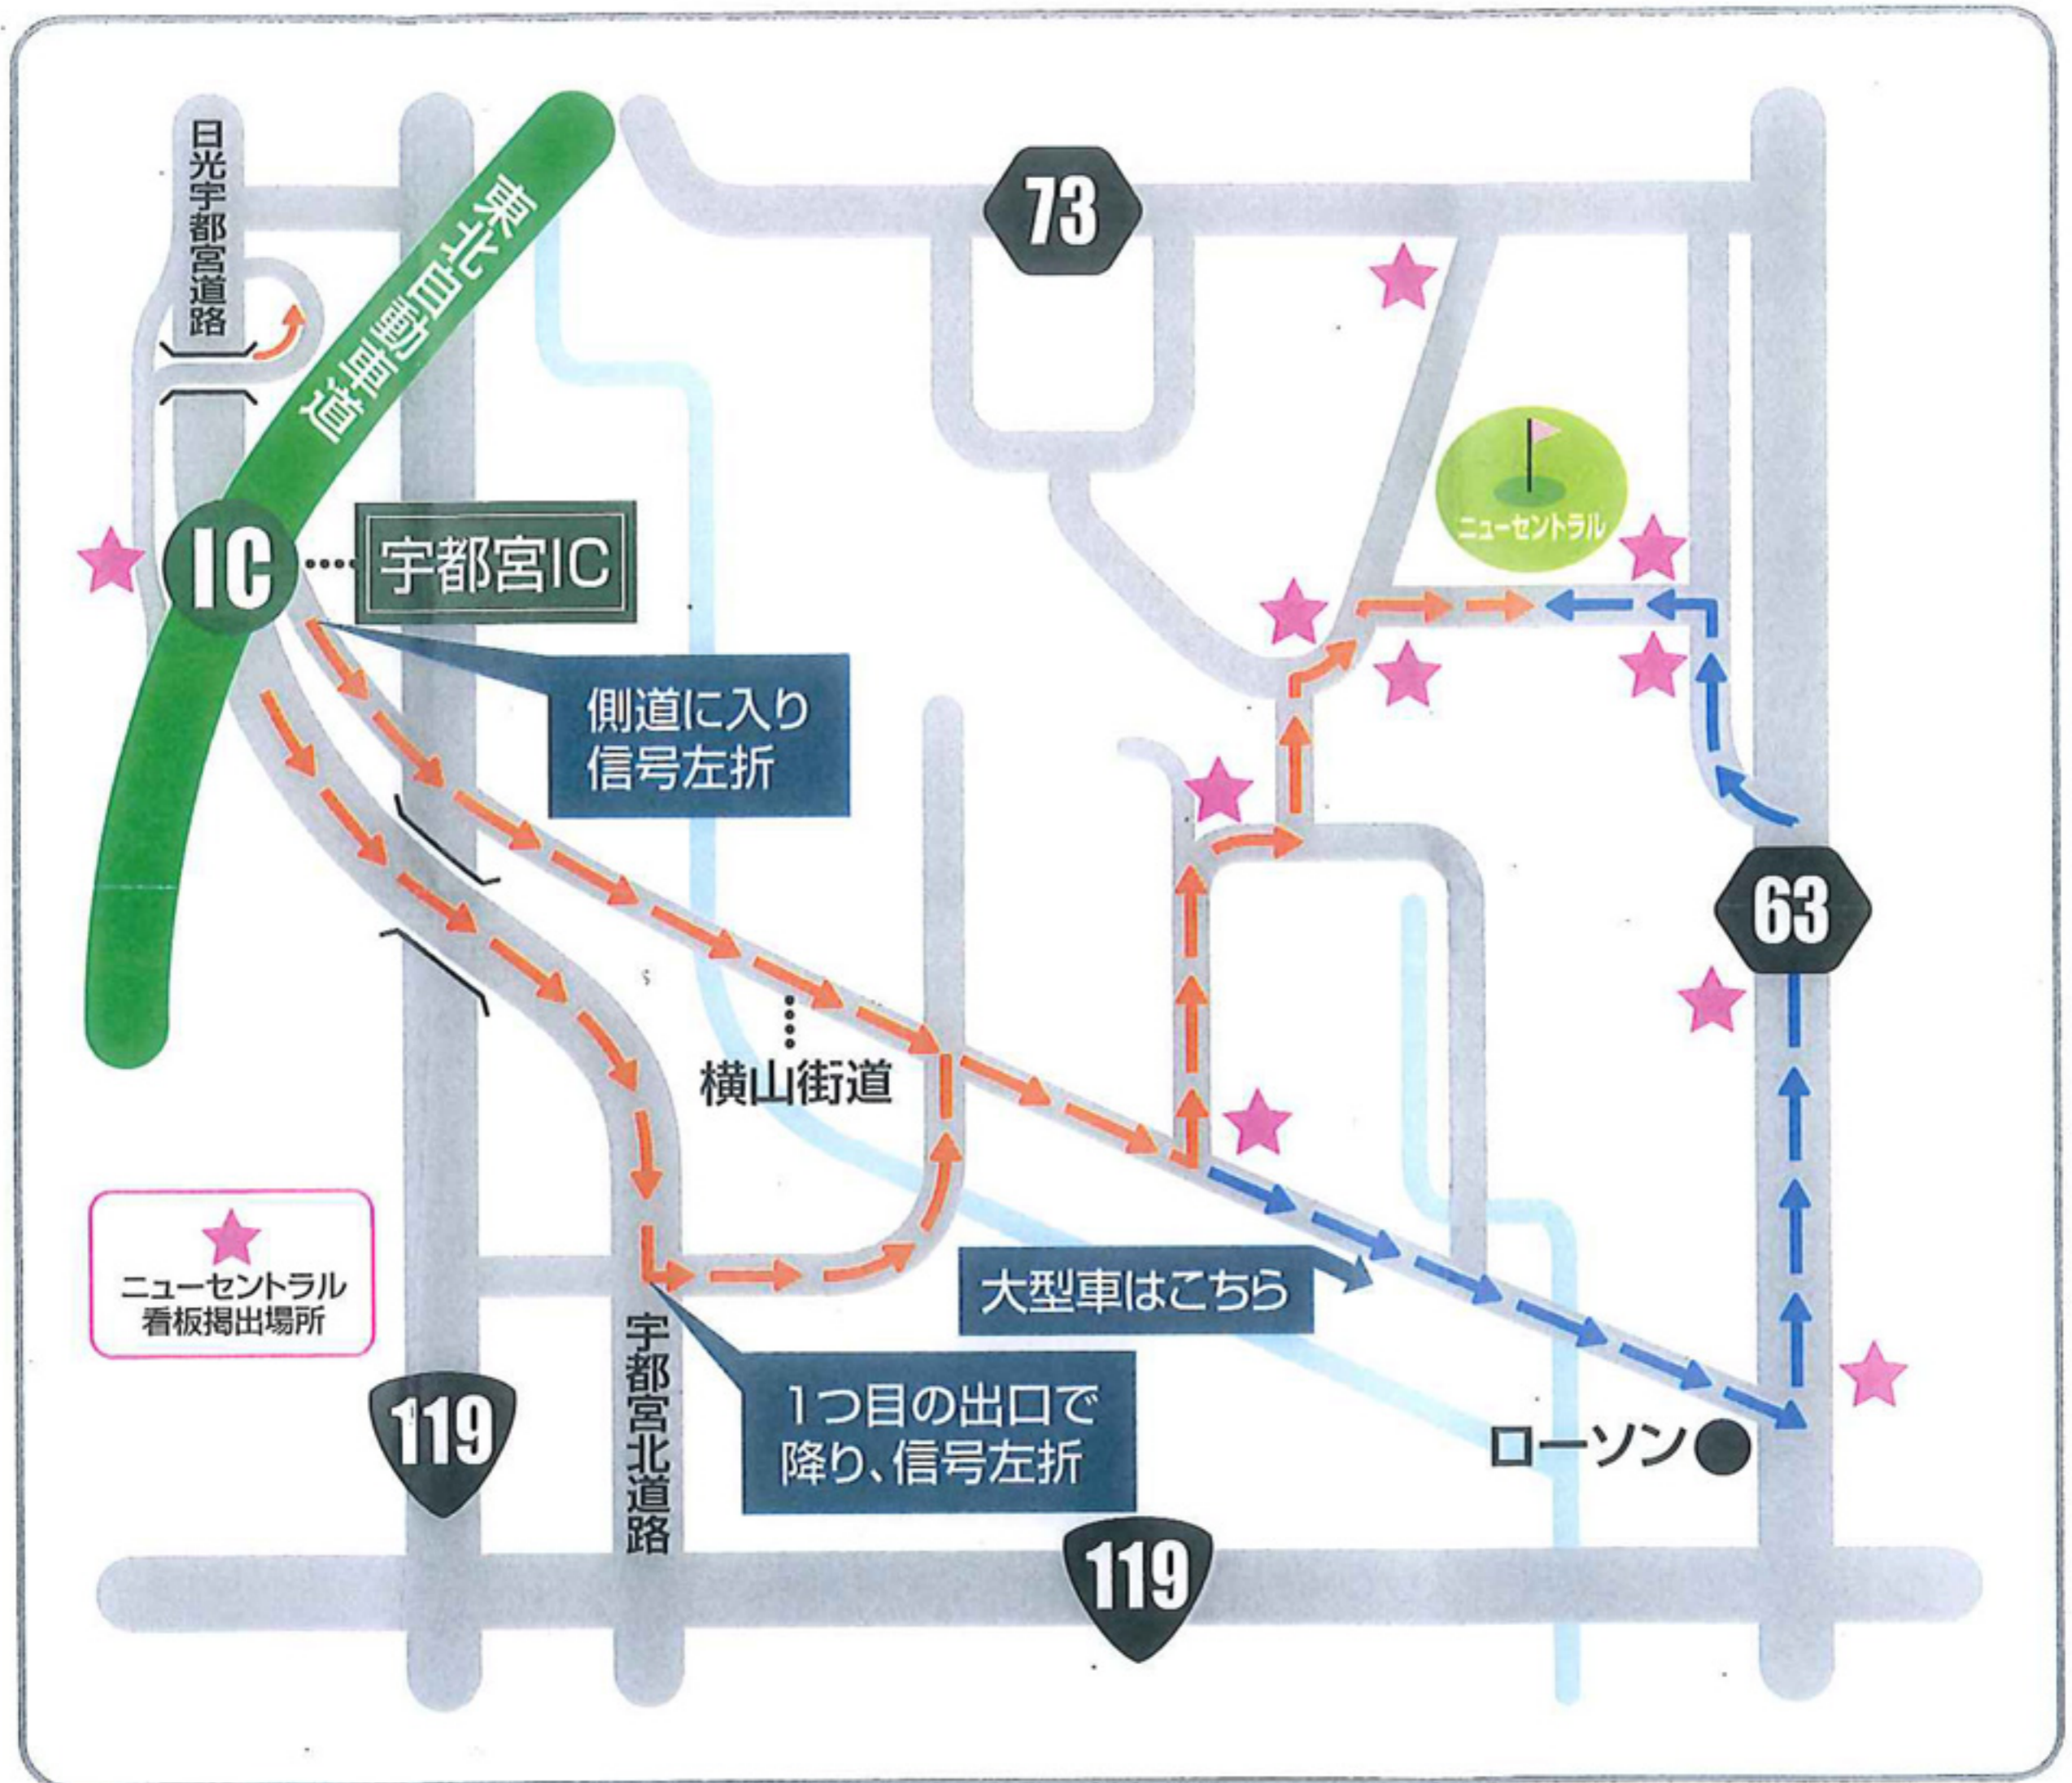

NC ニューセントラルゴルフ倶楽部 道路ご案内

東北自動車道 宇都宮より20分
都心より90分でゴルフ場に到着します!!

普通車ルート①

宇都宮IC出口を右方向に進み、宇都宮北道路側道にそれ1つ目の信号左折。横山街道を進んでください。

普通車ルート②

宇都宮IC出口を右方向に進み、宇都宮北道路に乗り1つ目の出口で降り信号左折。横山街道に入り進んでください。

ニューセントラルゴルフ倶楽部

〒329-1115 栃木県宇都宮市下田原町1525番地