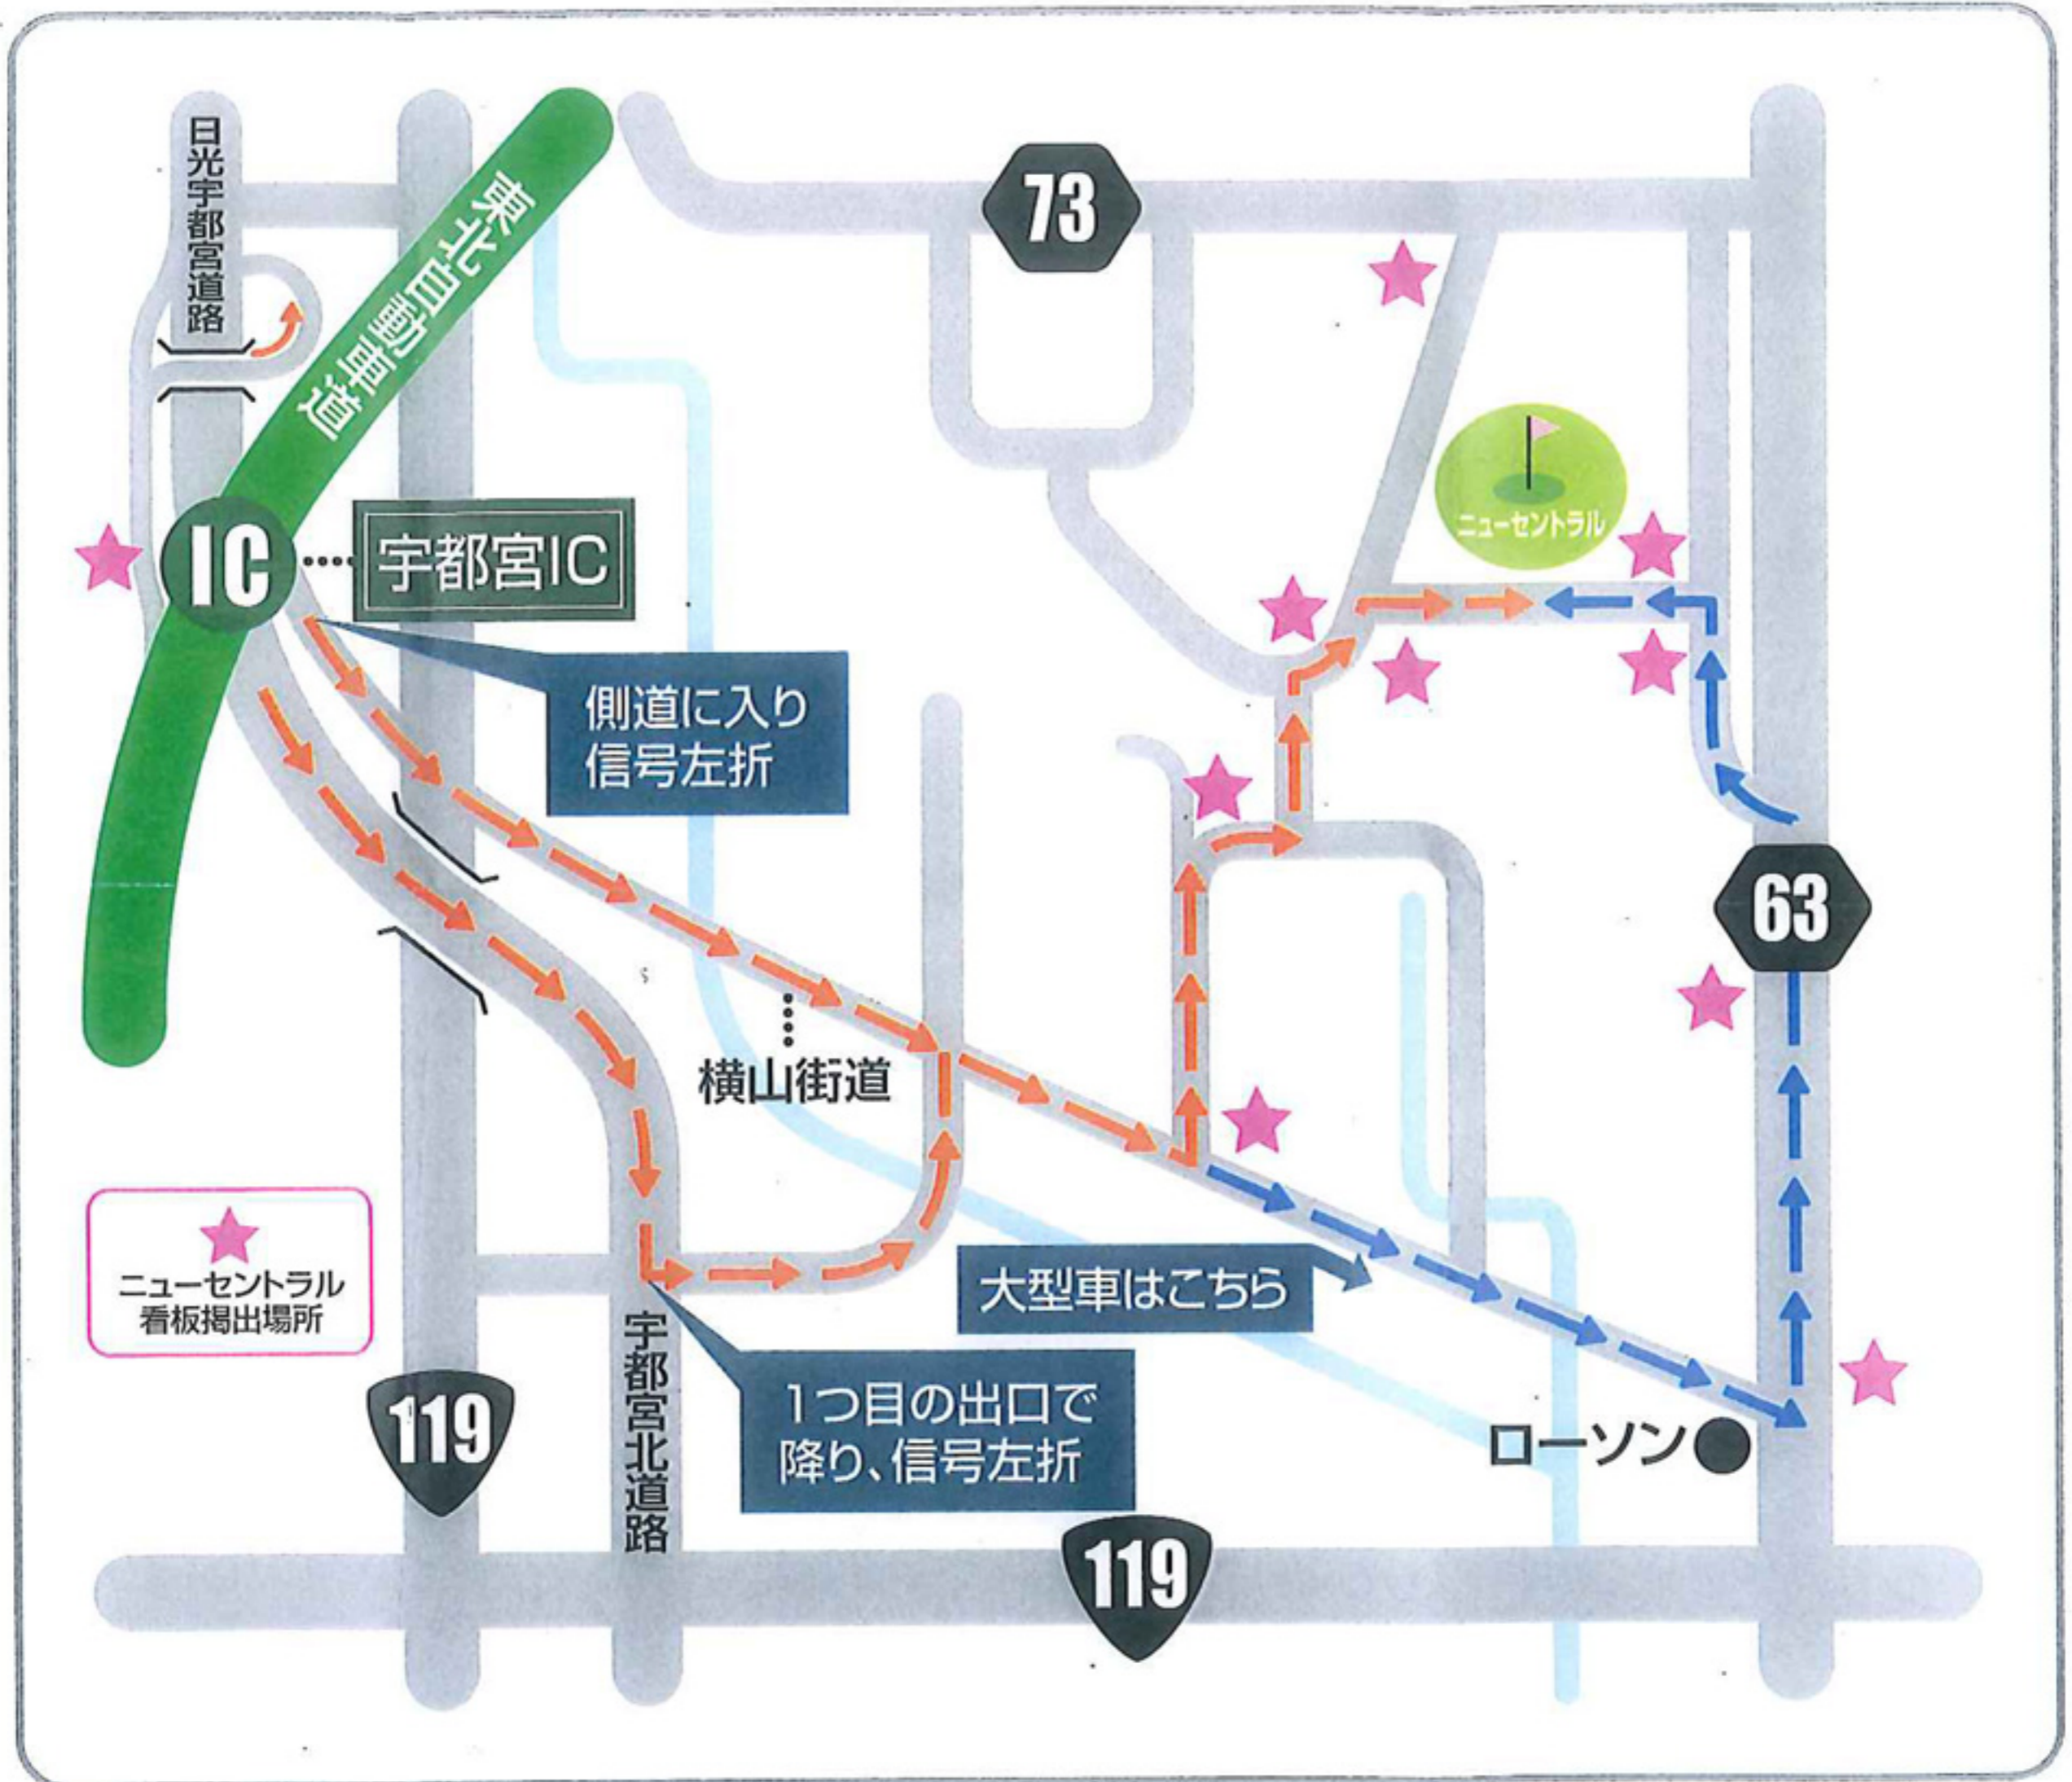

# NC ニューセントラルゴルフ倶楽部 道路ご案内

東北自動車道 宇都宮より20分  
都心より90分でゴルフ場に到着します!!

## 普通車ルート①

宇都宮IC出口を右方向に進み、宇都宮北道路側道にそれ1つ目の信号左折。横山街道を進んでください。

## 普通車ルート②

宇都宮IC出口を右方向に進み、宇都宮北道路に乗り1つ目の出口で降り信号左折。横山街道に入り進んでください。